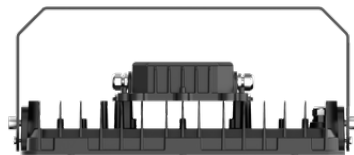

Гарантия, лет

5

Монтаж

Монтаж подвесной

Да

Монтаж накладной

Да

Дополнительные изображения

RS-SVET.ru

ООО «Русский Свет»,
170100, Тверская обл., г. Тверь, пр. Победы, д. 71,
пом. 5.