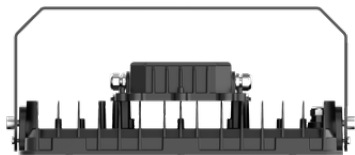

Монтаж

Монтаж подвесной

Да

Монтаж накладной

Да

Дополнительные изображения

RS-SVET.ru

ООО «Русский Свет»,
170100, Тверская обл., г. Тверь, пр. Победы, д. 71,
пом. 5.