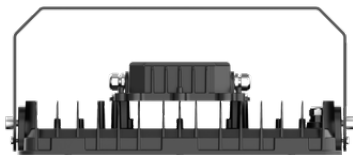

Монтаж

Монтаж подвесной

Да

Монтаж накладной

Да

Дополнительные изображения

RS-SVET.ru

ООО «Русский Свет»,
170100, Тверская обл., г. Тверь, пр. Победы, д. 71,
пом. 5.