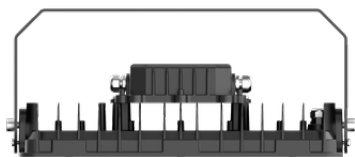

Монтаж

Монтаж подвесной

Да

Монтаж накладной

Да

Дополнительные изображения

RS-SVET.ru

ООО «Русский Свет»,
170100, Тверская обл., г. Тверь, пр. Победы, д. 71,
пом. 5.