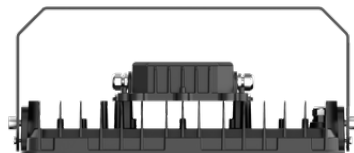

Гарантия, лет

5

Монтаж

Монтаж подвесной

Да

Монтаж накладной

Да

Дополнительные изображения

RS-SVET.ru

ООО «Русский Свет»,
170100, Тверская обл., г. Тверь, пр. Победы, д. 71,
пом. 5.