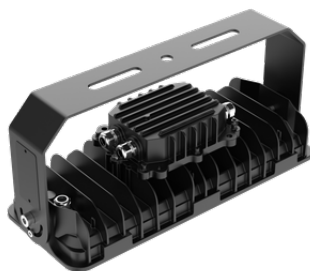

Монтаж

Монтаж подвесной

Да

Монтаж накладной

Да

Дополнительные изображения

RS-SVET.ru

ООО «Русский Свет»,
170100, Тверская обл., г. Тверь, пр. Победы, д. 71,
пом. 5.