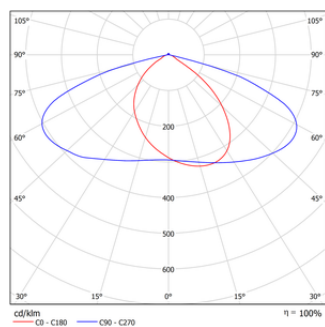

Степень защиты IP	IP66
Диапазон рабочих температур, °C	-40...+50
Климатическое исполнение	УХЛ 1*
Гарантия, лет	5

Монтаж

Монтаж на консоль	Да
Монтаж на опору	Да
Диаметр трубы кронштейна, мм	48-60
Угол наклона по вертикали, гр	+/- 15

Кривые силы света

Дополнительные изображения