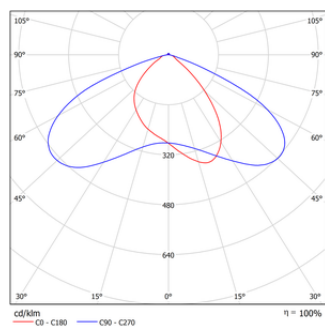

Степень защиты IP	IP66
Диапазон рабочих температур, °C	-40...+50
Климатическое исполнение	УХЛ 1*
Гарантия, лет	5

Монтаж

Монтаж на консоль	Да
Монтаж на опору	Да
Диаметр трубы кронштейна, мм	48-60
Угол наклона по вертикали, гр	+/- 15

Кривые силы света

Дополнительные изображения