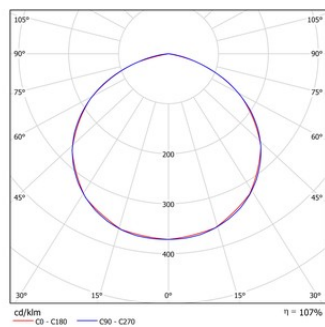

Монтаж

Монтаж накладной

Да

Кривые силы света

Дополнительные изображения

RS-SVET.ru

ООО «Русский Свет»,
170100, Тверская обл., г. Тверь, пр. Победы, д. 71,
пом. 5.