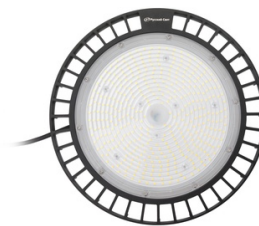

Диапазон рабочих температур, °C -40...+50

Климатическое исполнение УХЛ 2*

Гарантия, лет 5

Монтаж

Монтаж подвесной Да

Монтаж накладной Да (с аксессуарами)

Кривые силы света

Дополнительные изображения