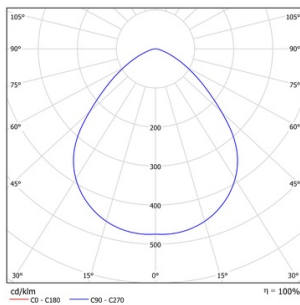

Диапазон рабочих температур, °C -40...+50

Климатическое исполнение УХЛ 2*

Гарантия, лет 5

Монтаж

Монтаж подвесной Да

Монтаж накладной Да (с аксессуарами)

Кривые силы света

Дополнительные изображения