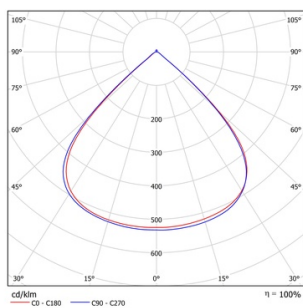

Монтаж

Монтаж накладной

Да

Кривые силы света

Дополнительные изображения

RS-SVET.ru

ООО «Русский Свет»,
170100, Тверская обл., г. Тверь, пр. Победы, д. 71,
пом. 5.