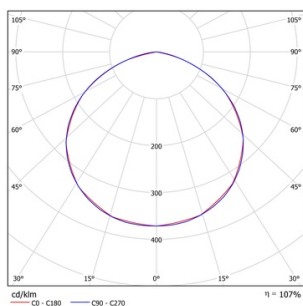

Монтаж

Монтаж накладной

Да

Кривые силы света

Дополнительные изображения

RS-SVET.ru

ООО «Русский Свет»,
170100, Тверская обл., г. Тверь, пр. Победы, д. 71,
пом. 5.