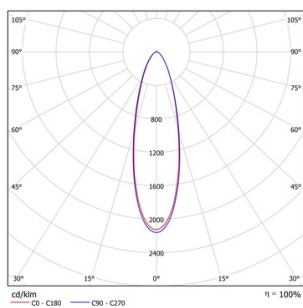

Монтаж

Монтаж накладной

Да

Кривые силы света

Дополнительные изображения

RS-SVET.ru

ООО «Русский Свет»,
170100, Тверская обл., г. Тверь, пр. Победы, д. 71,
пом. 5.