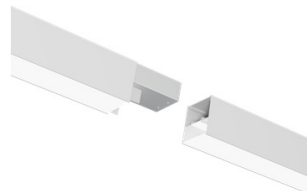

Монтаж

Монтаж подвесной Да

Длина подвесов, м 1.5

Монтаж накладной Да

Дополнительные изображения

RS-SVET.ru

ООО «Русский Свет»,
170100, Тверская обл., г. Тверь, пр. Победы, д. 71,
пом. 5.