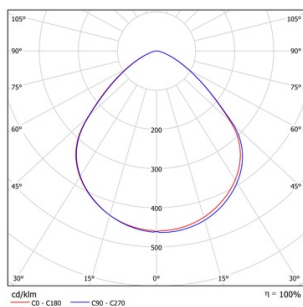

Диапазон рабочих температур, °C

-40...+50

Гарантия, лет

5

Управление

Монтаж

Монтаж подвесной

Да

Монтаж накладной

Да (с аксессуарами)

Кривые силы света