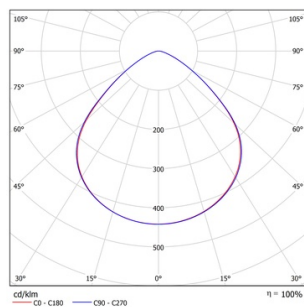

Диапазон рабочих температур, °C

-40...+50

Гарантия, лет

5

Управление

Монтаж

Монтаж подвесной

Да

Монтаж накладной

Да (с аксессуарами)

Кривые силы света