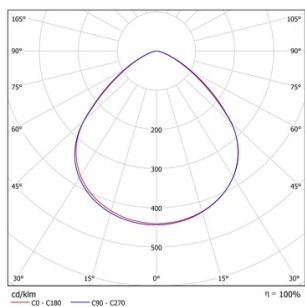

Диапазон рабочих температур, °C

-40...+50

Гарантия, лет

5

Управление

Монтаж

Монтаж подвесной

Да

Монтаж накладной

Да (с аксессуарами)

Кривые силы света