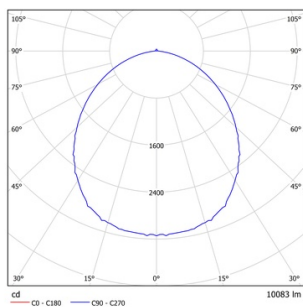

Диапазон рабочих температур, °C -20...+40

Гарантия, лет 5

Монтаж

Монтаж подвесной Да

Монтаж накладной Да

Кривые силы света

Дополнительные изображения