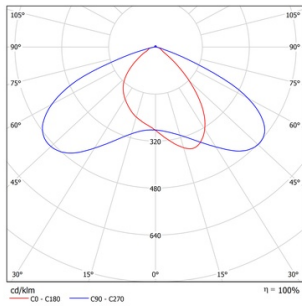

Степень защиты IP	IP66
Диапазон рабочих температур, °C	-40...+50
Гарантия, лет	5

Монтаж

Монтаж на консоль	Да
Монтаж на опору	Да
Диаметр трубы кронштейна, мм	48-60
Угол наклона по вертикали, гр	+/- 15

Кривые силы света

Дополнительные изображения