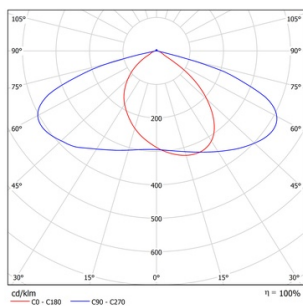

Ударопрочность	IK10
Степень защиты IP	IP66
Диапазон рабочих температур, °C	-40...+50
Гарантия, лет	5

Монтаж

Монтаж на консоль	Да
Монтаж на опору	Да
Диаметр трубы кронштейна, мм	48-60
Угол наклона по вертикали, гр	+/- 15

Кривые силы света

Дополнительные изображения