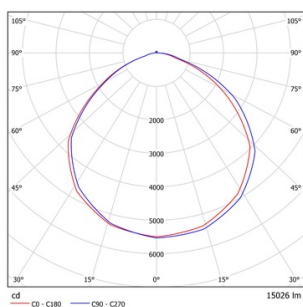

Ударопрочность	IK07
Степень защиты IP	IP65
Диапазон рабочих температур, °C	-40...+45
Гарантия, лет	5

Монтаж

Монтаж накладной	Да

Кривые силы света

Дополнительные изображения