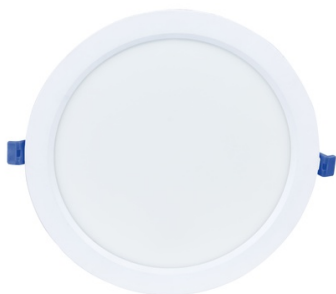

Монтаж

Монтаж встраиваемый Да

Монтаж на стену Нет

Монтаж подвесной Нет

Монтаж накладной Нет

Дополнительные изображения

RS-SVET.ru

ООО «Русский Свет»,
170100, Тверская обл., г. Тверь, пр. Победы, д. 71,
пом. 5.