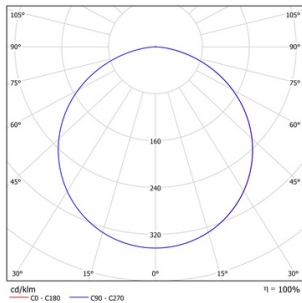

Дополнительные изображения