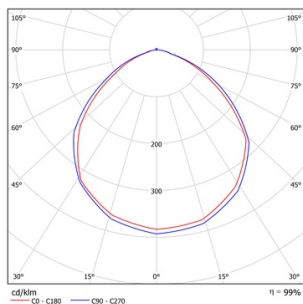

Ударопрочность	IK07
Степень защиты IP	IP65
Диапазон рабочих температур, °C	-40...+45
Климатическое исполнение	УХЛ1*
Гарантия, лет	5

Монтаж

Монтаж накладной	Да

Кривые силы света

Дополнительные изображения