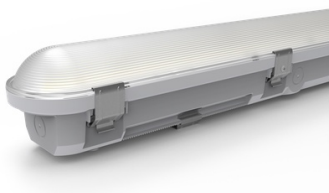

Диапазон рабочих температур, °C -20...+40

Гарантия, лет 5

Монтаж

Монтаж подвесной Да

Монтаж накладной Да

Кривые силы света

Дополнительные изображения