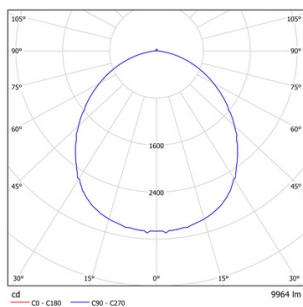

Диапазон рабочих температур, °C -20...+40

Гарантия, лет 5

Монтаж

Монтаж подвесной Да

Монтаж накладной Да

Кривые силы света

Дополнительные изображения