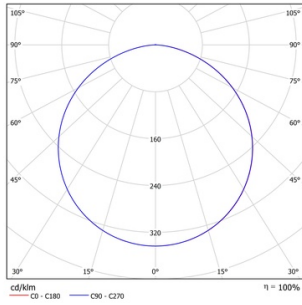

Дополнительные изображения