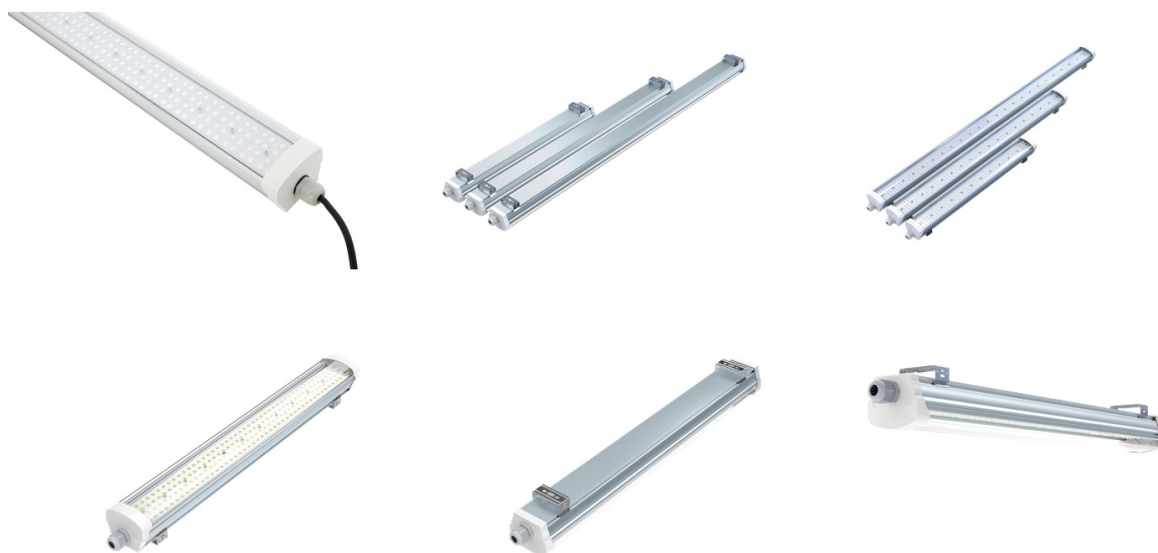

Диапазон рабочих температур, °C -20...+50

Гарантия, лет 5

Монтаж

Монтаж подвесной Да

Монтаж накладной Да

Дополнительные изображения

RS-SVET.ru

ООО «Русский Свет»,
170100, Тверская обл., г. Тверь, пр. Победы, д. 71,
пом. 5.