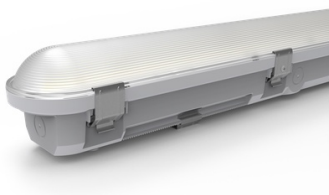

Диапазон рабочих температур, °C -20...+45

Гарантия, лет 5

Монтаж

Монтаж подвесной Да

Монтаж накладной Да

Кривые силы света

Дополнительные изображения