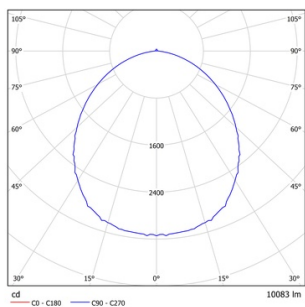

Диапазон рабочих температур, °C -20...+45

Гарантия, лет 5

Монтаж

Монтаж подвесной Да

Монтаж накладной Да

Кривые силы света

Дополнительные изображения