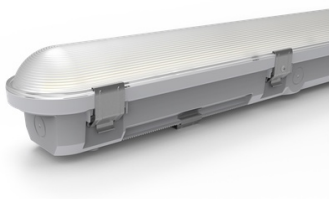

Диапазон рабочих температур, °C -20...+45

Гарантия, лет 5

Монтаж

Монтаж подвесной Да

Монтаж накладной Да

Кривые силы света

Дополнительные изображения