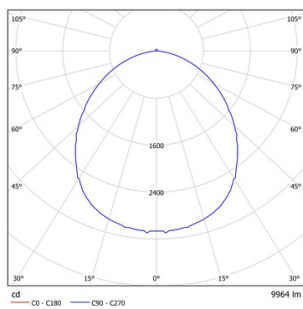

Диапазон рабочих температур, °C -20...+45

Гарантия, лет 5

Монтаж

Монтаж подвесной Да

Монтаж накладной Да

Кривые силы света

Дополнительные изображения