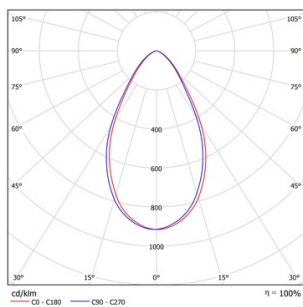

Степень защиты IP	IP65
Диапазон рабочих температур, °C	-40...+50
Гарантия, лет	5

Управление

Монтаж

Монтаж подвесной	Да
Монтаж накладной	Да (с аксессуарами)

Кривые силы света

Дополнительные изображения