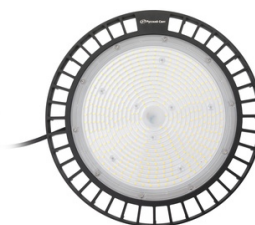

Степень защиты IP	IP65
Диапазон рабочих температур, °C	-40...+50
Гарантия, лет	5

Управление

Монтаж

Монтаж подвесной	Да
Монтаж накладной	Да (с аксессуарами)

Кривые силы света

Дополнительные изображения