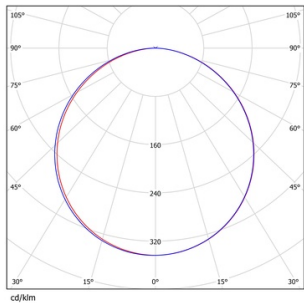

Дополнительные изображения