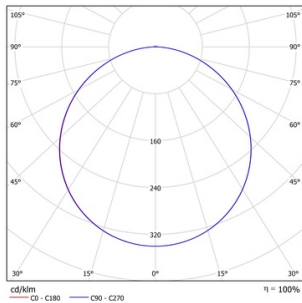

Дополнительные изображения