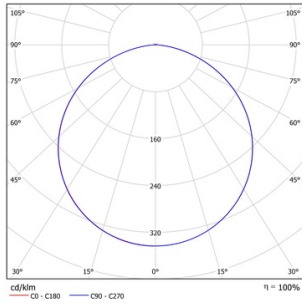

Дополнительные изображения