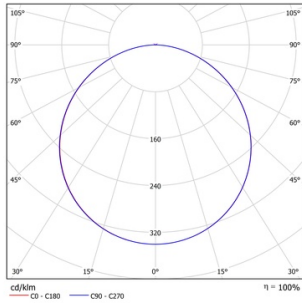

Дополнительные изображения