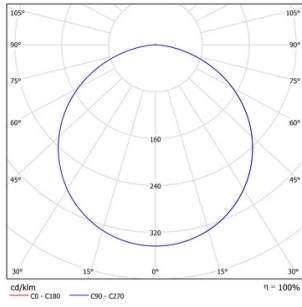

Дополнительные изображения