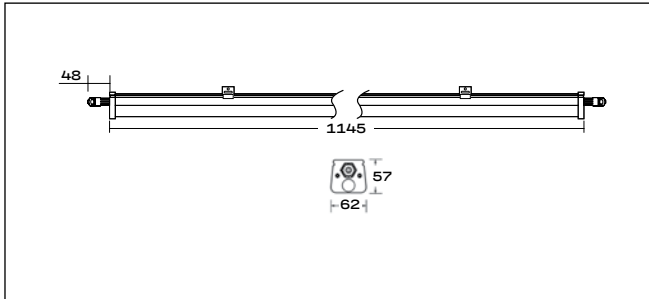

WP 10 C 50W OP 840 L1500

WP 10 C 50W OP 865 L1500

ПЫЛЕВЛАГОЗАЩИЩЕННЫЕ СВЕТИЛЬНИКИ

РС.СТАНДАРТ WP 10

Габаритные размеры, мм

WP 10 C 36W

WP 10 C 50W

Дополнительные изображения