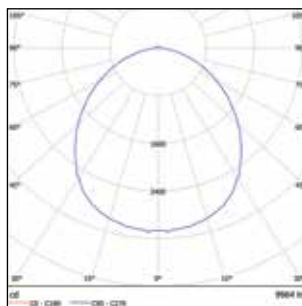

Фотометрия

WP 11 C 20W OP 840 L600

WP 11 C 40W OP 840 L1200

WP 11 C 60W OP 840 L1500

ПЫЛЕВЛОГОЗАЩИЩЕННЫЕ СВЕТИЛЬНИКИ

РС.СТАНДАРТ WP 11

Габаритные размеры, мм

WP 11 C 20W