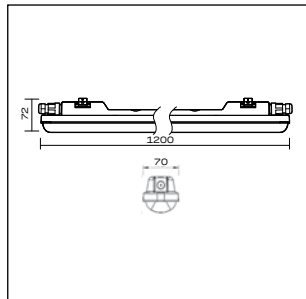

WP 02 C 36W OP 865 L1200

Габаритные размеры, мм

WP 02 C 18W

WP 02 C 36W

WP 02 C 48W

Дополнительные изображения

WP 02 C 36W

WP 02 C 36W