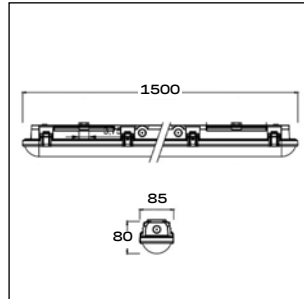

ПЫЛЕВЛОГОЗАЩИЩЕННЫЕ СВЕТИЛЬНИКИ

РС.СТАНДАРТ WP 11

Габаритные размеры, мм

WP 11 C 60W

Дополнительные изображения

Модели серии

Код РС	Артикул	Наименование	Мощность, Вт	Световой поток, лм	Цветовая температура, К	ДхШхВ, мм	Вес, кг	Угол светового пучка, °
1839946	15071123075	WP 11 C 20W OP 840 L600	20	3300	4000	600x85x80	0,75	120
1839947	15071123076	WP 11 C 20W OP 850 L600	20	3300	5000	600x85x80	0,75	120
1839948	15071123077	WP 11 C 20W OP 865 L600	20	3300	6500	600x85x80	0,75	120
1839949	15071123078	WP 11 C 40W OP 840 L1200	40	6400	4000	1200x85x80	1,3	120
1839950	15071123079	WP 11 C 40W OP 850 L1200	40	6400	5000	1200x85x80	1,3	120
1839951	15071123080	WP 11 C 40W OP 865 L1200	40	6400	6500	1200x85x80	1,3	120
1839952	15071123081	WP 11 C 60W OP 840 L1500	60	9900	4000	1500x85x80	1,6	120
1839953	15071123082	WP 11 C 60W OP 850 L1500	60	9900	5000	1500x85x80	1,6	120
1839954	15071123083	WP 11 C 60W OP 865 L1500	60	9900	6500	1500x85x80	1,6	120