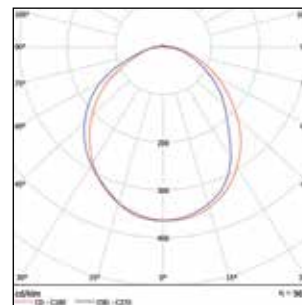

WP 20 C 50W W 840 L1200