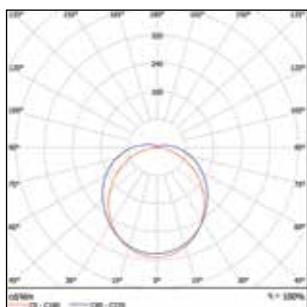

Фотометрия

WP 10 C 36W OP 840 L1200