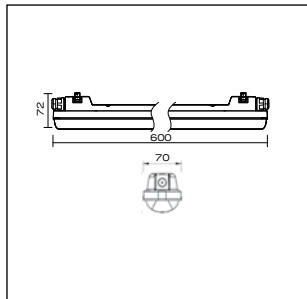

WP 02 C 36W OP 865 L1200

Габаритные размеры, мм

WP 02 C 18W

WP 02 C 36W

WP 02 C 48W

Дополнительные изображения

WP 02 C 36W

WP 02 C 36W