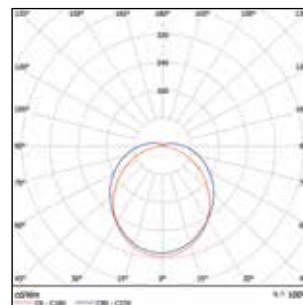

WP 02 C 36W OP 865 L1200