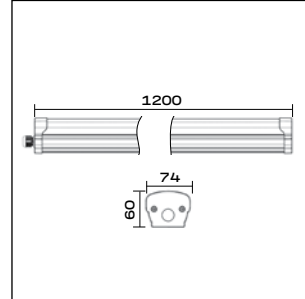

WP 20 C 50W M 840 L1200

WP 20 C 50W W 840 L1200

Габаритные размеры, мм

WP 20 C 20W / 30W

WP 20 C 30W / 40W

WP 20 C 40W / 50W / 60W

WP 20 C 80W

Дополнительные изображения