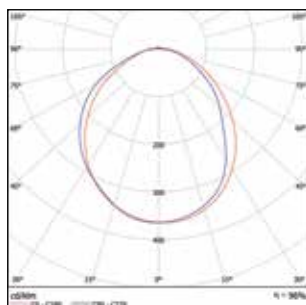

WP 20 C 40W W 840 L1200