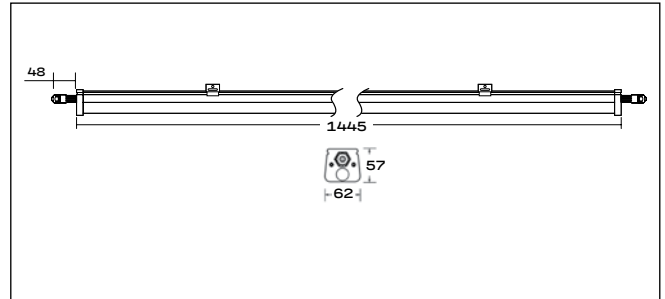

WP 10 C 50W OP 840 L1500

WP 10 C 50W OP 865 L1500

ПЫЛЕВЛАГОЗАЩИЩЕННЫЕ СВЕТИЛЬНИКИ

РС.СТАНДАРТ WP 10

Габаритные размеры, мм

WP 10 C 36W

WP 10 C 50W

Дополнительные изображения