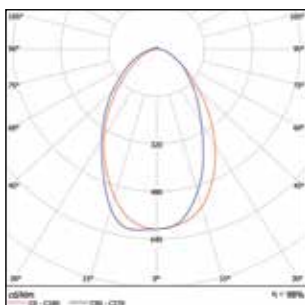

Фотометрия

WP 20 C 40W M 840 L1200