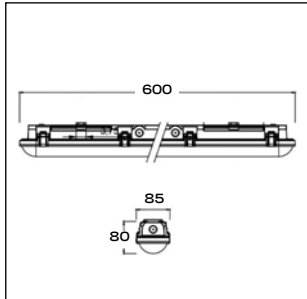

Фотометрия

WP 11 C 20W OP 840 L600

WP 11 C 40W OP 840 L1200

WP 11 C 60W OP 840 L1500

ПЫЛЕВЛОГОЗАЩИЩЕННЫЕ СВЕТИЛЬНИКИ

РС.СТАНДАРТ WP 11

Габаритные размеры, мм

WP 11 C 20W