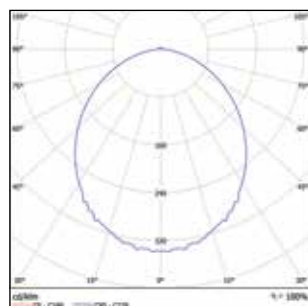

WP 11 C 40W OP 840 L1200