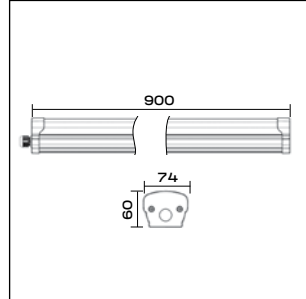

WP 20 C 50W M 840 L1200

WP 20 C 50W W 840 L1200

Габаритные размеры, мм

WP 20 C 20W / 30W

WP 20 C 30W / 40W

WP 20 C 40W / 50W / 60W

WP 20 C 80W

Дополнительные изображения