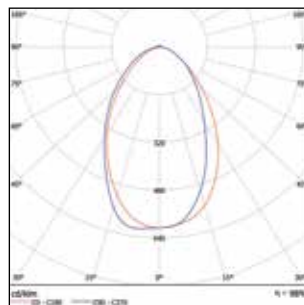

WP 20 C 50W M 840 L1200