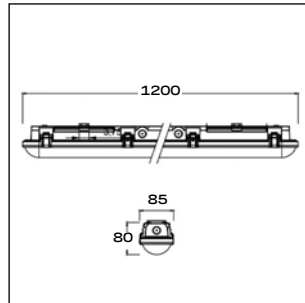

Фотометрия

WP 21 C 20W OP 940 L600

WP 21 C 40W OP 940 L1200

WP 21 C 60W OP 940 L1500

Габаритные размеры, мм

WP 21 C 20W

WP 21 C 40W

WP 21 C 60W