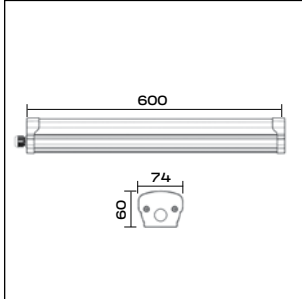

WP 20 C 50W M 840 L1200

WP 20 C 50W W 840 L1200

Габаритные размеры, мм

WP 20 C 20W / 30W

WP 20 C 30W / 40W

WP 20 C 40W / 50W / 60W

WP 20 C 80W

Дополнительные изображения