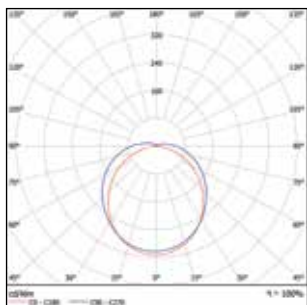

Фотометрия

WP 02 C 18W OP 840 L600