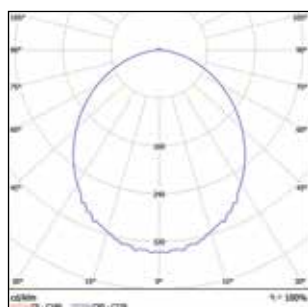

WP 21 C 40W OP 940 L1200