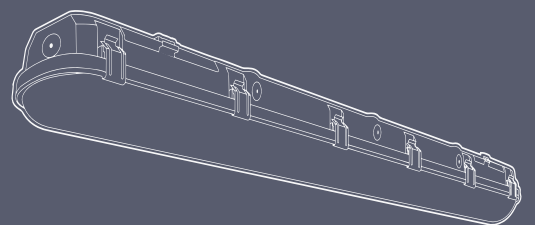

ПЫЛЕВЛАГО-
ЗАЩИЩЕННЫЕ
СВЕТИЛЬНИКИ

ПЫЛЕВЛАГОЗАЩИЩЁННЫЕ СВЕТИЛЬНИКИ

РС.СТАНДАРТ WP 02

Прочные, компактные, универсальные. Установленные с обеих сторон специальные разъемы для быстрого подключения кабеля делают монтаж простым и быстрым, не надо разбирать светильник для подключения. Сквозная проводка по умолчанию до 20 приборов в линию. Корпус и рассеиватель изготовлены из УФ стабилизированного самозатухающего поликарбоната. Световая отдача >120 лм/Вт.

РС.СТАНДАРТ WP 10

Прочные, компактные, универсальные. Установленные с обеих сторон специальные разъемы позволяют быстро подключать светильник к сети питания. Дизайн светильника позволяет интегрировать его в любое пространство, поскольку он сливается со светлым фоном и выгодно выделяется на темном. Сквозная проводка по умолчанию до 25 приборов в линию. Корпус изготовлен из УФ стабилизированного самозатухающего поликарбоната. Световая отдача 125 лм/Вт.