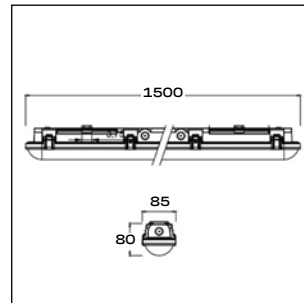

Фотометрия

WP 21 C 20W OP 940 L600

WP 21 C 40W OP 940 L1200

WP 21 C 60W OP 940 L1500

Габаритные размеры, мм

WP 21 C 20W

WP 21 C 40W

WP 21 C 60W