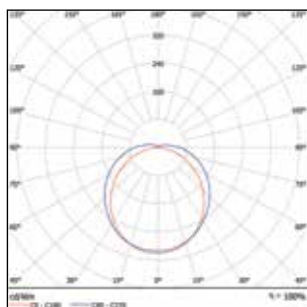

WP 10 C 36W OP 865 L1200