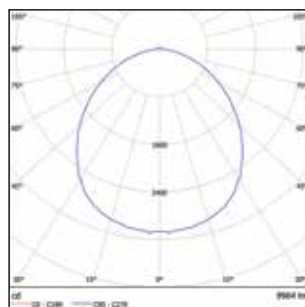

Фотометрия

WP 21 C 20W OP 940 L600

WP 21 C 40W OP 940 L1200

WP 21 C 60W OP 940 L1500

Габаритные размеры, мм

WP 21 C 20W

WP 21 C 40W

WP 21 C 60W