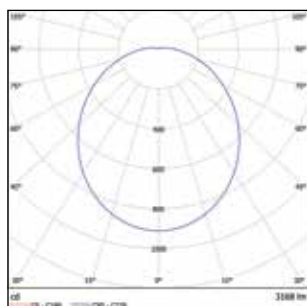

Фотометрия

WP 11 C 20W OP 840 L600