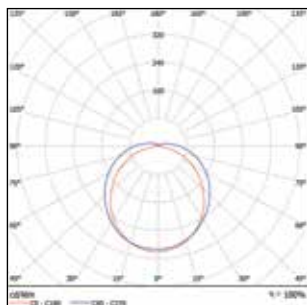

WP 02 C 18W OP 865 L600