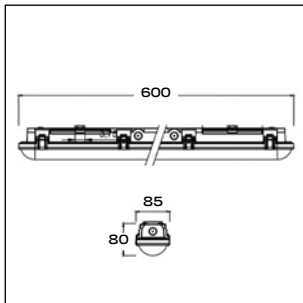

Фотометрия

WP 21 C 20W OP 940 L600

WP 21 C 40W OP 940 L1200

WP 21 C 60W OP 940 L1500

Габаритные размеры, мм

WP 21 C 20W

WP 21 C 40W

WP 21 C 60W