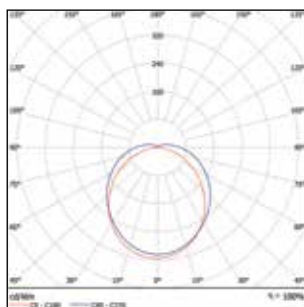

WP 10 C 50W OP 840 L1500

WP 10 C 50W OP 865 L1500

ПЫЛЕВЛАГОЗАЩИЩЕННЫЕ СВЕТИЛЬНИКИ

РС.СТАНДАРТ WP 10

Габаритные размеры, мм

WP 10 C 36W

WP 10 C 50W

Дополнительные изображения