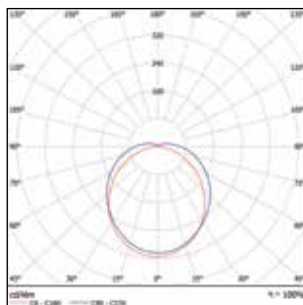

WP 02 C 36W OP 840 L1200