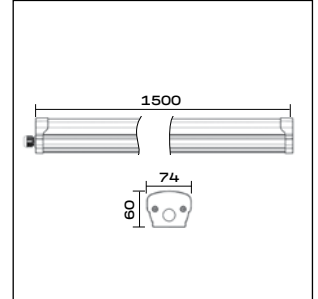

WP 20 C 50W M 840 L1200

WP 20 C 50W W 840 L1200

Габаритные размеры, мм

WP 20 C 20W / 30W

WP 20 C 30W / 40W

WP 20 C 40W / 50W / 60W

WP 20 C 80W

Дополнительные изображения