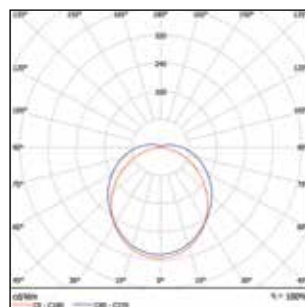

WP 10 C 50W OP 865 L1500