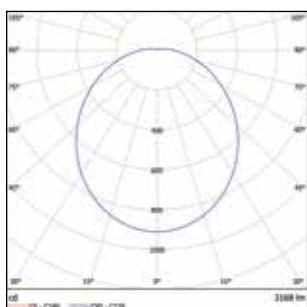

Фотометрия

WP 21 C 20W OP 940 L600