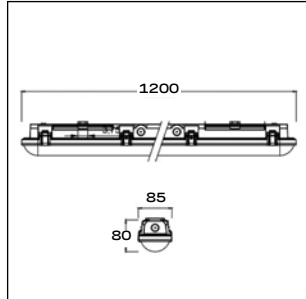

Фотометрия

WP 11 C 20W OP 840 L600

WP 11 C 40W OP 840 L1200

WP 11 C 60W OP 840 L1500

ПЫЛЕВЛОГОЗАЩИЩЕННЫЕ СВЕТИЛЬНИКИ

РС.СТАНДАРТ WP 11

Габаритные размеры, мм

WP 11 C 20W