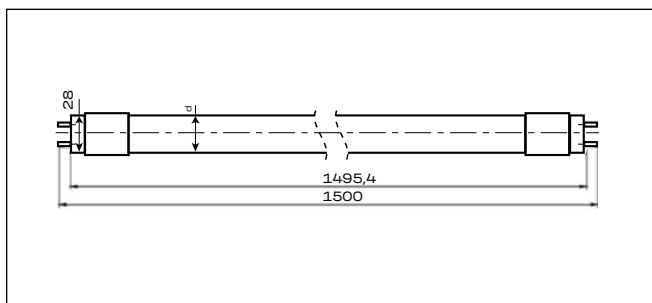

## Дополнительные изображения

RS LED T8 G13 ST-GL

RS LED T8 G13 ST-GL

Габаритные размеры, мм

RS LED T8 G13 ST-GL 9W

RS LED T8 G13 ST-GL 18W

RS LED T8 G13 ST-GL 22W

Схема подключения