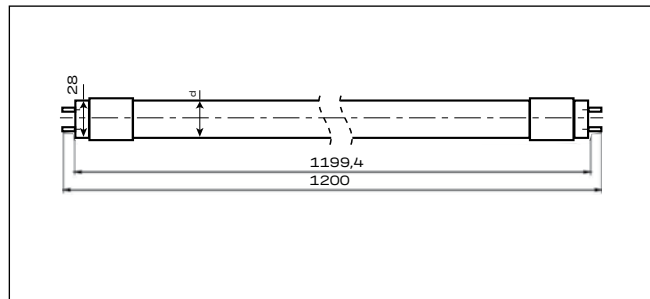

## Дополнительные изображения

RS LED T8 G13 ST-GL

RS LED T8 G13 ST-GL

Габаритные размеры, мм

RS LED T8 G13 ST-GL 9W

RS LED T8 G13 ST-GL 18W

RS LED T8 G13 ST-GL 22W

Схема подключения