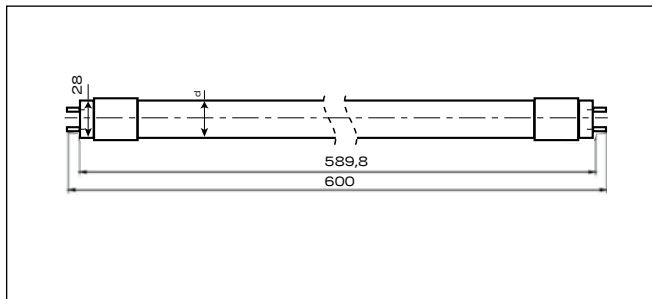

## Дополнительные изображения

RS LED T8 G13 ST-GL

RS LED T8 G13 ST-GL

Габаритные размеры, мм

RS LED T8 G13 ST-GL 9W

RS LED T8 G13 ST-GL 18W

RS LED T8 G13 ST-GL 22W

Схема подключения