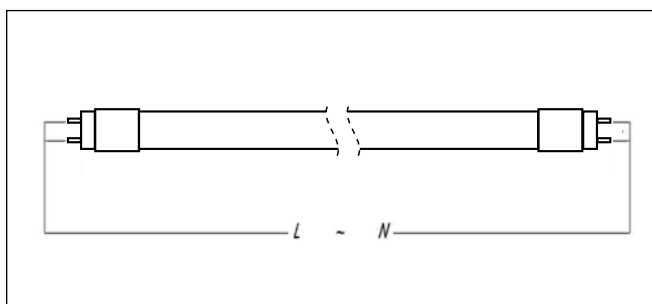

## Дополнительные изображения

RS LED T8 G13 ST-GL

RS LED T8 G13 ST-GL

Габаритные размеры, мм

RS LED T8 G13 ST-GL 9W

RS LED T8 G13 ST-GL 18W

RS LED T8 G13 ST-GL 22W

Схема подключения