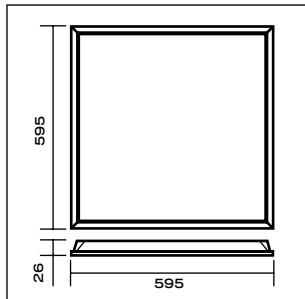

Фотометрия

CP 10 R 36W OP 840
W60L60

CP 10 R 36W OP 865
W60L60

CP 11 R 25W OP 840
W60L60

CP 11 R 25W OP 865
W60L60

Габаритные размеры, мм

CP 10 R W60L60,
CP 11 R W60L60

Дополнительные изображения