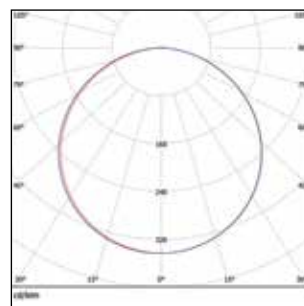

Фотометрия

CP 10 R 36W OP 840
W60L60

CP 10 R 36W OP 865
W60L60

CP 11 R 25W OP 840
W60L60

CP 11 R 25W OP 865
W60L60

Габаритные размеры, мм

CP 10 R W60L60,
CP 11 R W60L60

Дополнительные изображения