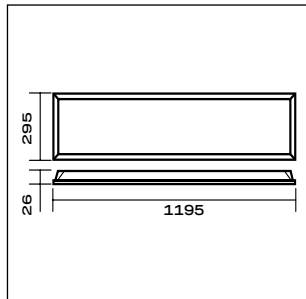

CP 20 R 40W OP 940
W60L120

CP 20 R 18W OP 940
W30L60

CP 21 R 30W OP 940
W30L120 UGR19

ВСТРАИВАЕМЫЕ В ПОТОЛОК

РС.ПРО СР 20,
РС.ПРО СР 21

Габаритные размеры, мм

CP 20 R W60L60,
CP 21 R W60L60

CP 20 R W30L120,
CP 21 R W30L120