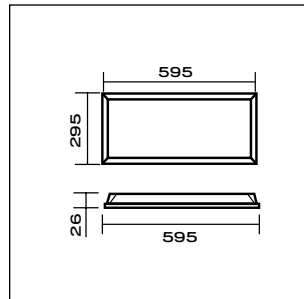

CP 20 R 40W OP 940
W60L120

CP 20 R 18W OP 940
W30L60

CP 21 R 30W OP 940
W30L120 UGR19

ВСТРАИВАЕМЫЕ В ПОТОЛОК

РС.ПРО СР 20,
РС.ПРО СР 21

Габаритные размеры, мм

CP 20 R W60L60,
CP 21 R W60L60

CP 20 R W30L120,
CP 21 R W30L120