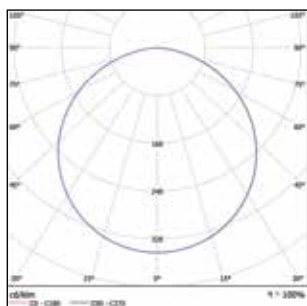

Фотометрия

CP 10 R 36W OP 840
W60L60

CP 10 R 36W OP 865
W60L60

CP 11 R 25W OP 840
W60L60

CP 11 R 25W OP 865
W60L60

Габаритные размеры, мм

CP 10 R W60L60,
CP 11 R W60L60

Дополнительные изображения