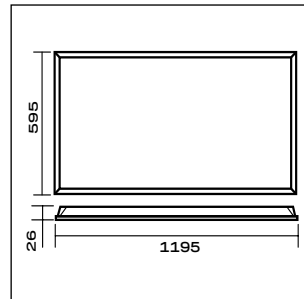

CP 20 R W60L120,
CP 21 R W60L120