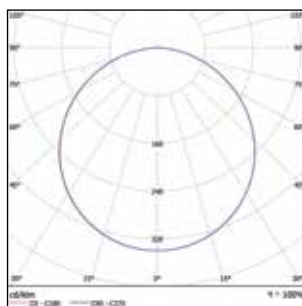

Фотометрия

CP 10 R 36W OP 840
W60L60

CP 10 R 36W OP 865
W60L60

CP 11 R 25W OP 840
W60L60

CP 11 R 25W OP 865
W60L60

Габаритные размеры, мм

CP 10 R W60L60,
CP 11 R W60L60

Дополнительные изображения