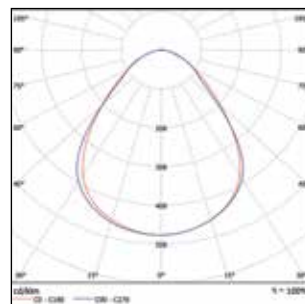

CP 21 R 30W OP 940
W30L120 UGR19