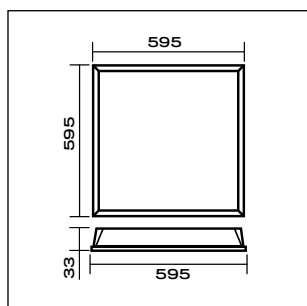

CP 20 R W60L60 IP54,
CP 21 R W60L60 IP54

Дополнительные изображения