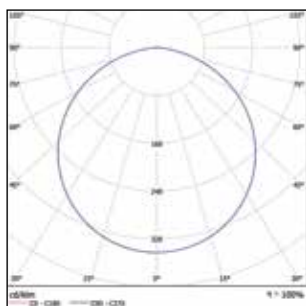

Фотометрия

CP 10 R 36W OP 840
W60L60

CP 10 R 36W OP 865
W60L60

CP 11 R 25W OP 840
W60L60

CP 11 R 25W OP 865
W60L60

Габаритные размеры, мм

CP 10 R W60L60,
CP 11 R W60L60

Дополнительные изображения