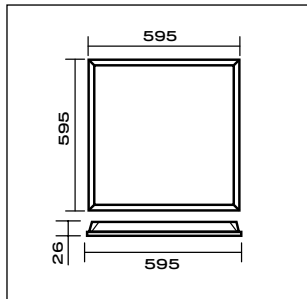

CP 20 R 40W OP 940
W60L120

CP 20 R 18W OP 940
W30L60

CP 21 R 30W OP 940
W30L120 UGR19

ВСТРАИВАЕМЫЕ В ПОТОЛОК

РС.ПРО СР 20,
РС.ПРО СР 21

Габаритные размеры, мм

CP 20 R W60L60,
CP 21 R W60L60

CP 20 R W30L120,
CP 21 R W30L120