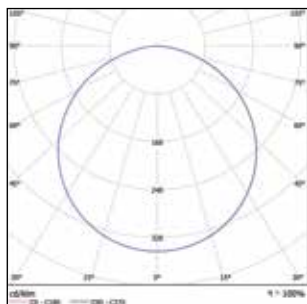

Фотометрия

CP 20 R 36W OP 940
W60L60