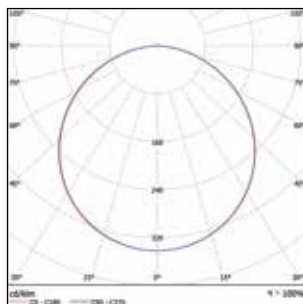

CP 20 R 18W OP 940
W30L60