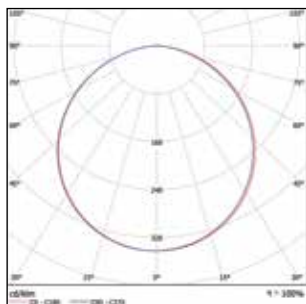

CP 20 R 40W OP 940
W60L120