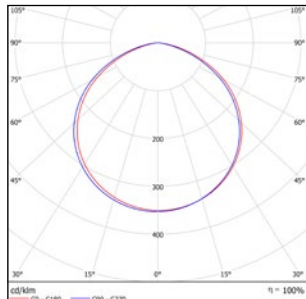

## Габаритные размеры, мм

IB 10 S 100W

IB 10 S 150W

IB 10 S 200W  
IB 10 S 100-150-200W

**РС.СТАНДАРТ IB 10**

**Фотометрия**

IB 10 S 100W M 850,  
IB 10 S 150W M 850,  
IB 10 S 200W M 850

IB 10 S 100W W 850,  
IB 10 S 150W W 850,  
IB 10 S 200W W 850