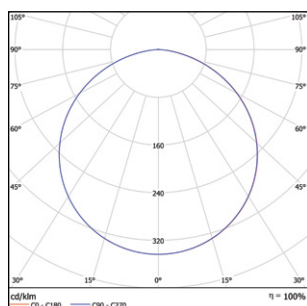

Фотометрия

SR 32 R OP