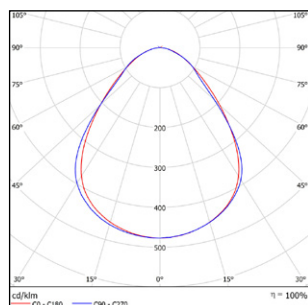

CP 21 R OP UGR19