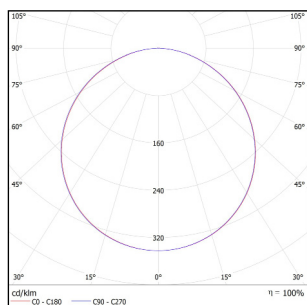

Фотометрия

CP 20 R OP