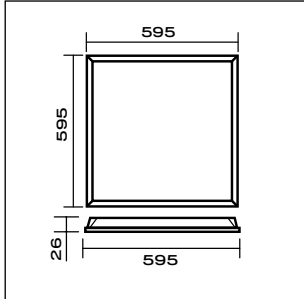

CP 20 R OP

CP 21 R OP UGR19

ВСТРАИВАЕМЫЕ В ПОТОЛОК

РС.ПРО CP 20 R, CP 21 R

Габаритные размеры, мм

CP 20 R W60L60
CP 21 R W60L60

CP 20 R W30L120
CP 21 R W30L120

CP 20 R W30L60
CP 21 R W30L60