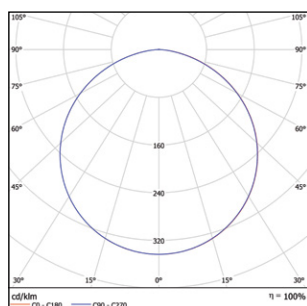

Фотометрия