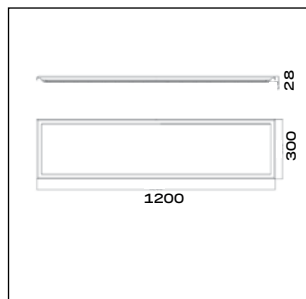

CP 24 R

CP 24 R

CP 24 R

Дополнительные изображения

CP 24 R

Модели серии

Код РС	Артикул	Наименование	Мощность, Вт	Световой поток, лм	Цветовая температура, К	ДхШхВ, мм	Вес, кг	Комментарий
Новинка	14062425226	CP 24 R 18W OP 940 W30L60	18	2100	4000	300x600x28	0,7	
Новинка	14062425228	CP 24 R 18W OP 940 W30L60 IP65	18	2100	4000	300x600x28	0,7	IP65
Новинка	14062425230	CP 24 R 18W OP 940 W30L60 IP65 GL	18	2100	4000	300x600x28	1,7	IP65, со стеклом
Новинка	14062424690	CP 24 R 36W OP 940 W60L60	36	4300	4000	600x600x28	1,5	
Новинка	14062424864	CP 24 R 36W OP 940 W60L60 IP65	36	4300	4000	600x600x28	1,5	IP65
Новинка	14062424977	CP 24 R 36W OP 940 W60L60 IP65 GL	36	4300	4000	600x600x28	3,4	IP65, со стеклом
Новинка	14062425232	CP 24 R 36W OP 940 W30L120	36	4300	4000	300x1200x28	1,5	
Новинка	14062425234	CP 24 R 36W OP 940 W30L120 IP65	36	4300	4000	300x1200x28	1,5	IP65
Новинка	14062425236	CP 24 R 36W OP 940 W30L120 IP65 GL	36	4300	4000	300x1200x28	3,4	IP65, со стеклом
Новинка	14062425238	CP 24 R 50W OP 940 W60L120	50	6000	4000	600x1200x28	2,9	
Новинка	14062425240	CP 24 R 50W OP 940 W60L120 IP65	50	6000	4000	600x1200x28	2,9	IP65