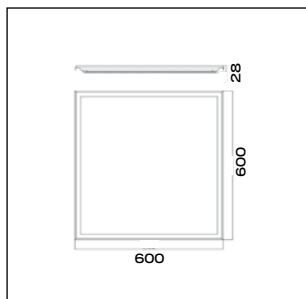

CP 24 R

CP 24 R

CP 24 R

Дополнительные изображения

CP 24 R

Модели серии

Код РС	Артикул	Наименование	Мощность, Вт	Световой поток, лм	Цветовая температура, К	ДхШхВ, мм	Вес, кг	Комментарий
Новинка	14062425226	CP 24 R 18W OP 940 W30L60	18	2100	4000	300x600x28	0,7	
Новинка	14062425228	CP 24 R 18W OP 940 W30L60 IP65	18	2100	4000	300x600x28	0,7	IP65
Новинка	14062425230	CP 24 R 18W OP 940 W30L60 IP65 GL	18	2100	4000	300x600x28	1,7	IP65, со стеклом
Новинка	14062424690	CP 24 R 36W OP 940 W60L60	36	4300	4000	600x600x28	1,5	
Новинка	14062424864	CP 24 R 36W OP 940 W60L60 IP65	36	4300	4000	600x600x28	1,5	IP65
Новинка	14062424977	CP 24 R 36W OP 940 W60L60 IP65 GL	36	4300	4000	600x600x28	3,4	IP65, со стеклом
Новинка	14062425232	CP 24 R 36W OP 940 W30L120	36	4300	4000	300x1200x28	1,5	
Новинка	14062425234	CP 24 R 36W OP 940 W30L120 IP65	36	4300	4000	300x1200x28	1,5	IP65
Новинка	14062425236	CP 24 R 36W OP 940 W30L120 IP65 GL	36	4300	4000	300x1200x28	3,4	IP65, со стеклом
Новинка	14062425238	CP 24 R 50W OP 940 W60L120	50	6000	4000	600x1200x28	2,9	
Новинка	14062425240	CP 24 R 50W OP 940 W60L120 IP65	50	6000	4000	600x1200x28	2,9	IP65