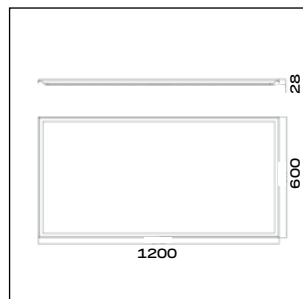

CP 24 R

CP 24 R

CP 24 R

Дополнительные изображения

CP 24 R

Модели серии

Код РС	Артикул	Наименование	Мощность, Вт	Световой поток, лм	Цветовая температура, К	ДхШхВ, мм	Вес, кг	Комментарий
Новинка	14062425226	CP 24 R 18W OP 940 W30L60	18	2100	4000	300x600x28	0,7	
Новинка	14062425228	CP 24 R 18W OP 940 W30L60 IP65	18	2100	4000	300x600x28	0,7	IP65
Новинка	14062425230	CP 24 R 18W OP 940 W30L60 IP65 GL	18	2100	4000	300x600x28	1,7	IP65, со стеклом
Новинка	14062424690	CP 24 R 36W OP 940 W60L60	36	4300	4000	600x600x28	1,5	
Новинка	14062424864	CP 24 R 36W OP 940 W60L60 IP65	36	4300	4000	600x600x28	1,5	IP65
Новинка	14062424977	CP 24 R 36W OP 940 W60L60 IP65 GL	36	4300	4000	600x600x28	3,4	IP65, со стеклом
Новинка	14062425232	CP 24 R 36W OP 940 W30L120	36	4300	4000	300x1200x28	1,5	
Новинка	14062425234	CP 24 R 36W OP 940 W30L120 IP65	36	4300	4000	300x1200x28	1,5	IP65
Новинка	14062425236	CP 24 R 36W OP 940 W30L120 IP65 GL	36	4300	4000	300x1200x28	3,4	IP65, со стеклом
Новинка	14062425238	CP 24 R 50W OP 940 W60L120	50	6000	4000	600x1200x28	2,9	
Новинка	14062425240	CP 24 R 50W OP 940 W60L120 IP65	50	6000	4000	600x1200x28	2,9	IP65