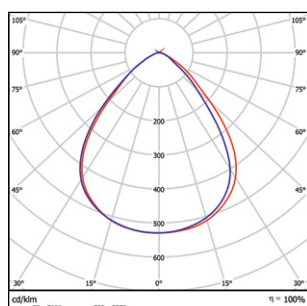

Фотометрия

СР 30 R MP