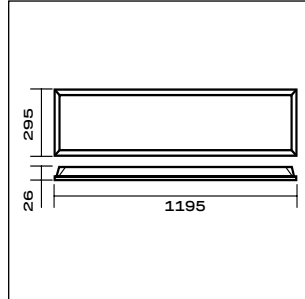

CP 20 R OP

CP 21 R OP UGR19

ВСТРАИВАЕМЫЕ В ПОТОЛОК

РС.ПРО CP 20 R, CP 21 R

Габаритные размеры, мм

CP 20 R W60L60
CP 21 R W60L60

CP 20 R W30L120
CP 21 R W30L120

CP 20 R W30L60
CP 21 R W30L60