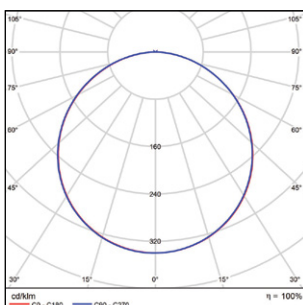

Фотометрия

СР 22 R