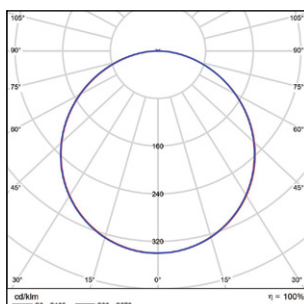

Фотометрия

СР 24 R