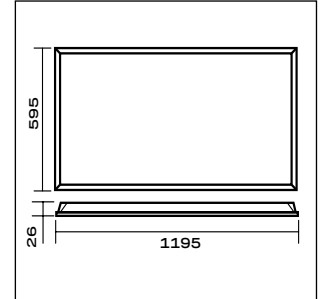

CP 20 R OP

CP 21 R OP UGR19

ВСТРАИВАЕМЫЕ В ПОТОЛОК

РС.ПРО CP 20 R, CP 21 R

Габаритные размеры, мм

CP 20 R W60L60
CP 21 R W60L60

CP 20 R W30L120
CP 21 R W30L120

CP 20 R W30L60
CP 21 R W30L60