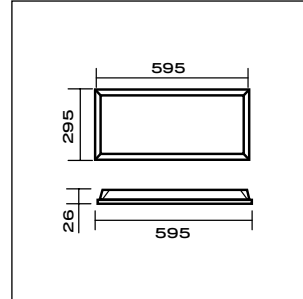

CP 20 R OP

CP 21 R OP UGR19

ВСТРАИВАЕМЫЕ В ПОТОЛОК

РС.ПРО CP 20 R, CP 21 R

Габаритные размеры, мм

CP 20 R W60L60
CP 21 R W60L60

CP 20 R W30L120
CP 21 R W30L120

CP 20 R W30L60
CP 21 R W30L60