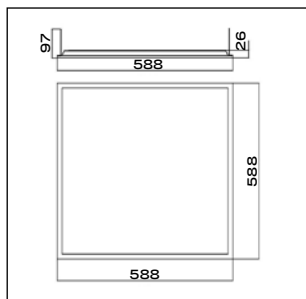

Габаритные размеры, мм

CP 22 R