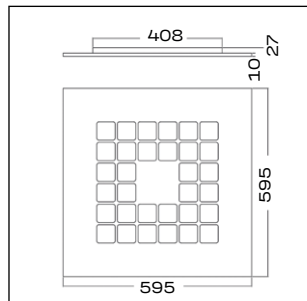

СР 30 R MP

ВСТРАИВАЕМЫЕ В ПОТОЛОК

РС.ЛАБ CP 30 R

Габаритные размеры, мм

CP 30 R W60L60

Дополнительные изображения

CP 30 R W60L60

CP 30 R W60L60